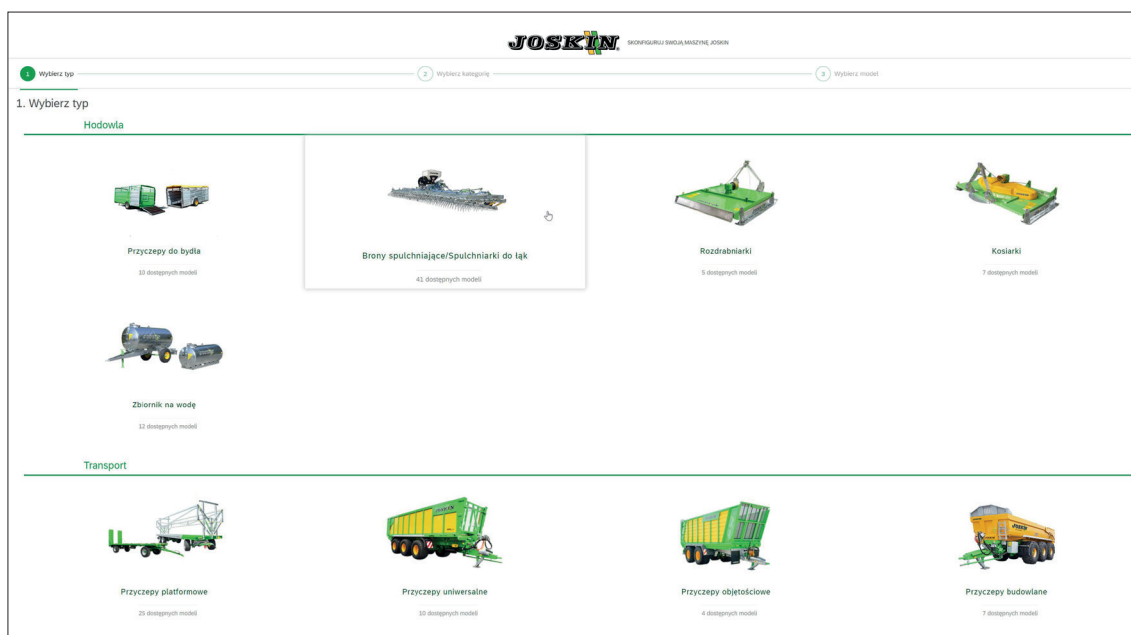

### SKONFIGURUJ SOBIE MASZYNĘ MARKI JOSKIN ZA POMOCĄ KILKU KLIKNIĘĆ!

**Konfigurator firmy JOSKIN, który początkowo dotyczył tylko kilku kategorii maszyn, ewoluje i teraz obejmuje już całą ofertę!**

Rok temu Joskin ogłosił oficjalne uruchomienie konfiguratora online poświęconego swoim produktom ([www.joskin.com/configurator](http://www.joskin.com/configurator)). Wprowadzając to narzędzie, belgijski producent miał jasno określony cel - wykorzystać rozwiązania cyfrowe, aby być jak najbliżej rolników. W ten sposób konfigurator, dostępny zarówno na smartfonie, jak i na tablecie lub komputerze, uzupełnia rosnącą gamę narzędzi cyfrowych poświęconych naszej firmie (nowa strona internetowa, digitalizacja salonów wystawowych, wirtualne zwiedzanie naszych zakładów produkcyjnych itd.). Za jego sprawą JOSKIN chciał dać każdemu możliwość zaprojektowania sobie własnej maszyny.

*Teraz można wybrać maszynę, nie ruszając się z miejsca*

Przyczepy do bydła i spulchniarki były pierwszymi maszynami, które można było samodzielnie skonfigurować. Potem dołączono sprzęt dla hodowców i przyczepy transportowe. Zachęteni sukcesem pracownicy firmy JOSKIN kontynuowali prace nad tym narzędziem i teraz ogłaszają rozszerzenie go na całą ofertę! Od środy 20 lipca długo oczekiwane wozy asenizacyjne i osprzęt rozlewający będą włączone do konfiguratora. To samo dotyczy systemów Cargo2 i wozów czyszczących JOSKIN.