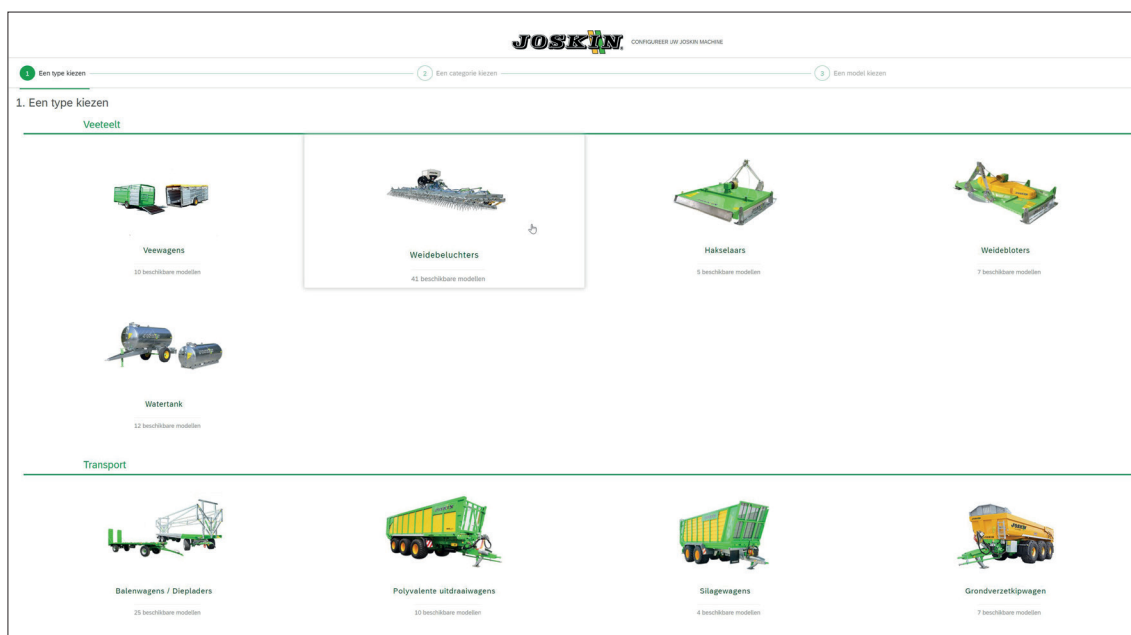

*U kunt nu uw machine kiezen zonder u te verplaatsen!*

[www.joskin.com](http://www.joskin.com)

**JOSKIN**

De veewagens en de weideluchters waren de eerste machines die geconfigureerd konden worden. Daarna kwamen de gamma's veeteelt en transport aan. Aangemoedigd door het succes van het project hebben de JOSKIN-teams hun inspanningen voortgezet en kondigen ze nu de uitbreiding van de tool tot het hele gamma aan! Vanaf woensdag 20 juli zullen de langverwachte mengmesttanks en verspreidingswerktuigen worden toegevoegd. Hetzelfde geldt voor de Cargo2 systemen en de JOSKIN rioleringswagens.