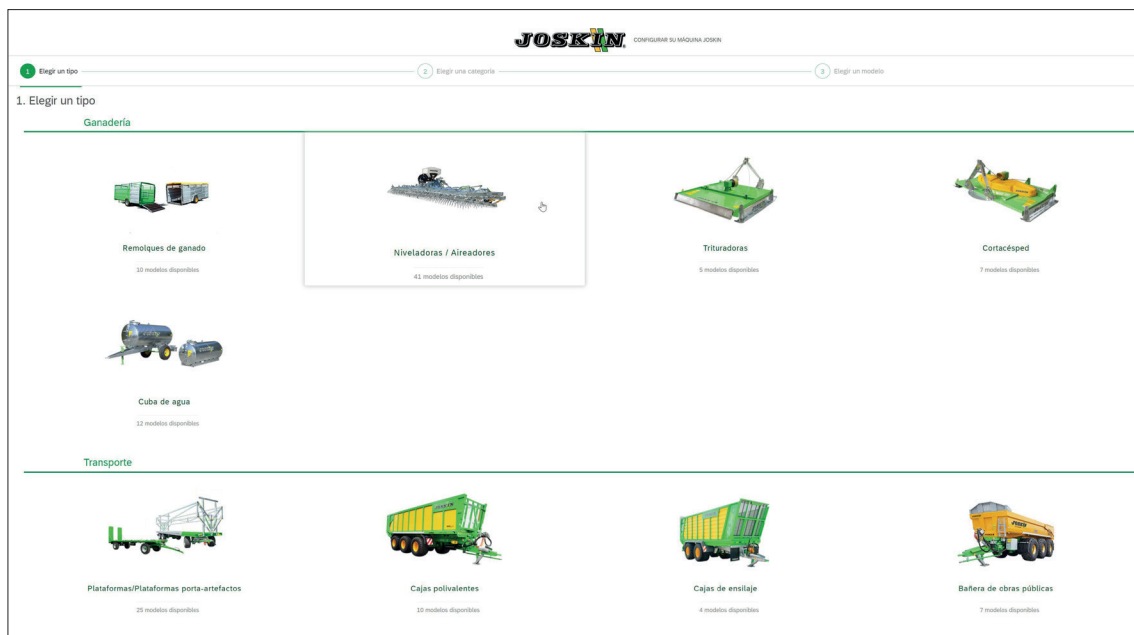

Hace un año, JOSKIN anunció el lanzamiento oficial de un configurador en línea dedicado a su gama (www.joskin.com/configurator). Con esta herramienta, el objetivo de la marca belga era claro: utilizar las soluciones digitales para estar lo más cerca posible de los agricultores. Accesible en teléfonos inteligentes, tabletas o computadoras, este configurador completa la gama de herramientas digitales de la compañía (nuevo sitio web, salas de exposición digitales, recorrido virtual por los sitios de producción, etc.). Así, JOSKIN quería dar a todos la oportunidad de diseñar su propia máquina personalizada.

¡Ahora puede elegir su máquina sin tener que desplazarse!

www.joskin.com

JOSKIN

Los remolques de ganado y los aireadores fueron las primeras máquinas que se pudieron configurar. A continuación, se unieron las gamas ganadería y transporte. ¡Animados por el éxito del proyecto, los equipos de JOSKIN han continuado sus esfuerzos y anuncian ahora la ampliación de la herramienta a toda la gama! A partir del miércoles 20 de julio, las tan esperadas cisternas de purín y los útiles de esparcimiento se integrarán en la herramienta. Lo mismo ocurre con los sistemas Cargo2 y las hidrolimpiadoras JOSKIN.