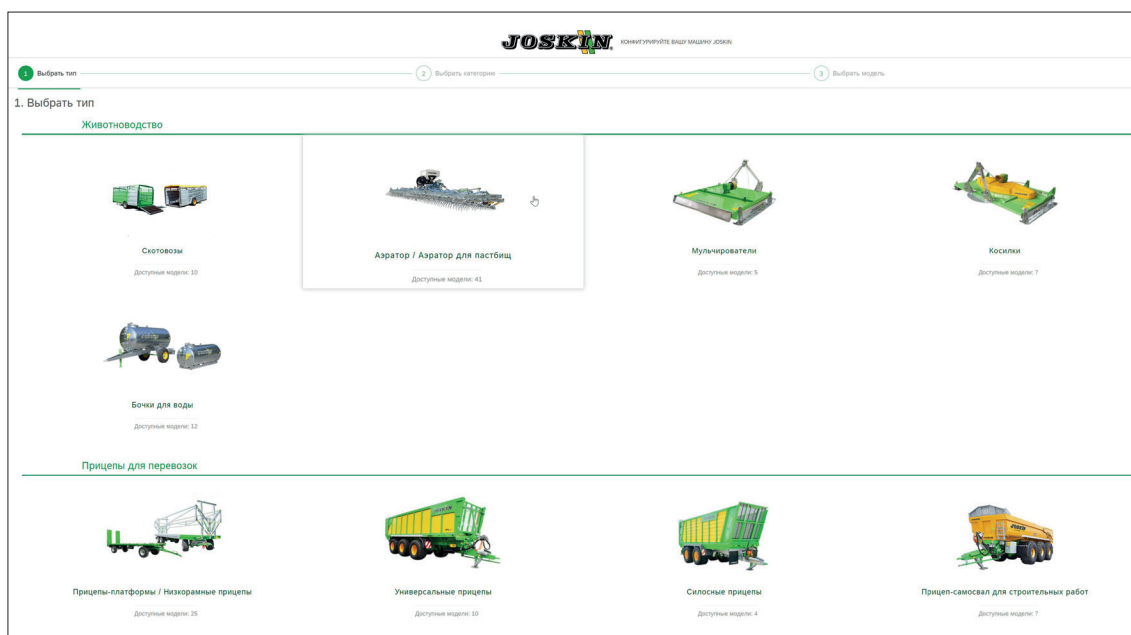

Год назад JOSKIN объявила об официальном запуске он-лайн конфигуратора машин модельного ряда JOSKIN (<https://my.joskin.com/sites/configurator>). Предоставляя этот новый инструмент, бельгийский производитель подчеркивает своё намерение использовать цифровые решения, чтобы быть можно ближе к аграриям. Доступный на смартфоне, планшете или в компьютере, этот конфигуратор дополняет растущую палитру цифровых инструментов компании: новый веб-сайт, виртуальные выставочные залы и экскурсия по промышленным комплексам. С его помощью компания JOSKIN желала предоставить каждому возможность создать свою будущую машину на заказ.

*Теперь Вы можете выбрать Вашу машину,
не выходя из дома!*

www.joskin.com

JOSKIN

Первыми машинами, доступными для конфигурации, стали скотовозы и луговые бороны. Затем к ним присоединились линейки машин для животноводства и прицепы для сельскохозяйственных перевозок. Воодушевленная встреченным успехом, JOSKIN продолжила работу и сегодня объявляет о доступности этого инструмента для всего модельного ряда! Начиная с 20 июля, конфигуратор будет дополнен цистернами и орудиями для жидкой органики. Это же относится к системам Cargo2 и каналопроmyвочным машинам JOSKIN.