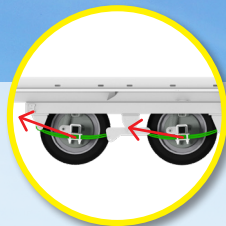

WAGO: ПРИЦЕПЫ-ПЛАТФОРМЫ ДЛЯ БЕЗОПАСНЫХ ПЕРЕВОЗОК

Полу- или самонесущие прицепы-платформы (от 6 до 11,7 м)

Пол из рифленого крашеного листового железа или гнутого оцинкованного листового железа

Позиция осей для гарантии низкого центра тяжести