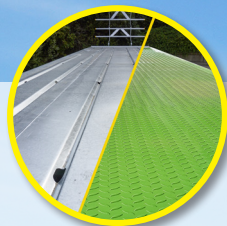

WAGO: ПРИЦЕПЫ-ПЛАТФОРМЫ ДЛЯ БЕЗОПАСНЫХ ПЕРЕВОЗОК

Полу- или самонесущие прицепы-платформы (от 6 до 11,7 м)

Пол из рифленого крашеного листового железа или гнутого оцинкованного листового железа

Позиция осей для гарантии низкого центра тяжести

Стенки и надставные борты для безопасных перевозок

SCAN ME