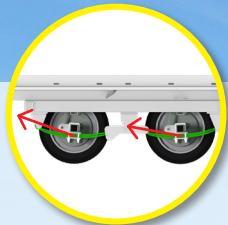

WAGO: PRZYCZEPY PLATFORMOWE DO BEL GWARANTUJĄCE BEZPIECZNY TRANSPORT

Przyczepy doczepiane
lub półzawieszane
(6 - 11,7 m)

Podłoga z blachy giętej
ocynkowanej lub
karbowanej pomalowanej

Umieszczenie osi
zapewniające możliwie niskie
położenie środka ciężkości

Drabinki oporowe i nadstawki
zapewniające bezpieczny
transport

SCAN ME