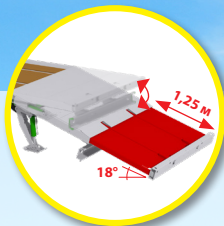

# WAGO-LOADER

Самонесущие (14 или 21 т) или полунесущие (14 или 24 т) прицепы-платформы

Гидравлические  
рампы

Телескопическая рампа  
(1,25 м)

Гидравлические  
опоры

Наклонный удлинитель на всех  
самонесущих моделях с гидравлическими  
или ручными рампами