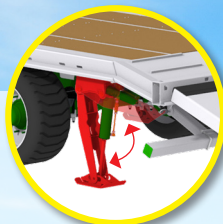

WAGO-LOADER

Przyczepy doczepiane (ładowność 14 i 21 t) lub półzawieszane (ładowność 14 i 24 t)

Najazdy hydrauliczne

Najazd teleskopowy
1,25 m

Podpory hydrauliczne

Nachylone przedłużenie (w modelach doczepianych z najazdami hydraulicznymi lub ręcznymi)