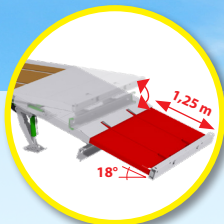

WAGO-LOADER

Przyczepy doczepiane (ładowność 14 i 21 t) lub półzawieszane (ładowność 14 i 24 t)

Najazdy hydrauliczne

Najazd teleskopowy
1,25 m

Podpory hydrauliczne

Nachylone przedłużenie (w modelach doczepianych z najazdami hydraulicznymi lub ręcznymi)