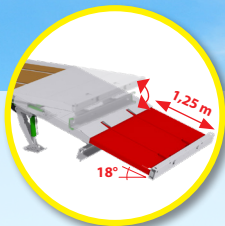

# WAGO-LOADER

Plateaux traînés (14 ou 21 t) ou semi-portés (14 ou 24 t)

Rampes  
hydrauliques

Rampe télescopique  
(1,25 m)

Béquilles  
hydrauliques

Allonge inclinée sur les  
modèles traînés avec rampes  
hydrauliques ou manuelles