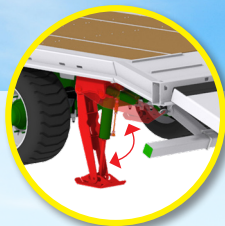

# WAGO-LOADER

Plateaux traînés (14 ou 21 t) ou semi-portés (14 ou 24 t)

Rampes  
hydrauliques

Rampe télescopique  
(1,25 m)

Béquilles  
hydrauliques

Allonge inclinée sur les  
modèles traînés avec rampes  
hydrauliques ou manuelles