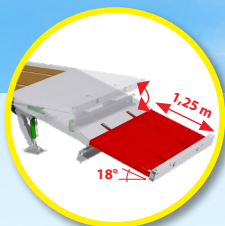

# WAGO-LOADER

Plataformas arrastradas (14 o 21 t) o semi-portadas (14 o 24 t)

Rampas hidráulicas

Rampa telescópica (1,25 m)

Soportes hidráulicos

Extensión inclinada en los modelos arrastrados con rampas hidráulicas o manuales