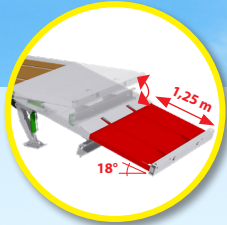

WAGO-LOADER

Gezogene (14 oder 21 t) oder aufgesattelte (14 oder 24 t) Plattformanhänger

Hydraulische Laderampen

Teleskopische Laderampe (1,25 m)

Hydraulische Stützfüße

Geneigte Verlängerung bei gezogenen Modellen mit hydraulischen oder manuellen Rampen