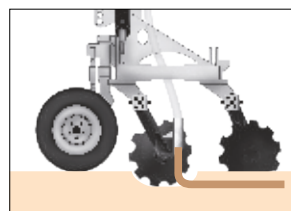

Theoretische NH₃ verliezen (ammoniak):
10 tot 15%