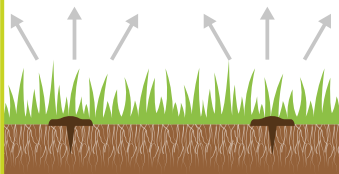

Bemester met conische sleufkouters en snijschijven

Theoretische NH₃ verliezen (ammoniak):
10 tot 20%

Bemester met conische schijven

Theoretische NH₃ verliezen (ammoniak):
10 tot 20%

Bouwlandbemester met kouters