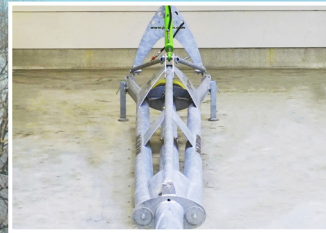

JUMBOMIXER

VOOR EEN PERFECTE MENGREST IN EEN OOGOPSLAG!

**Overbrengingsas met
grote diameter
(1 3/4" - 50 mm)
met lager van 55 mm**

**Enkelwerkende cilinder
om de hellingshoek in te
stellen tot 45°**

**Driehoekige structuur
voor een optimale
stabiliteit en om de
torsie van de as
te voorkomen**

**Propeller van het type
JUMBO met 2 schoepen
(Ø 650 mm) uit versterkt
roestvrij staal (6 mm)**

SCAN ME

43B

JOSKIN