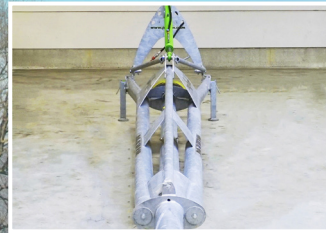

JUMBOMIXER

POUR UN LISIER PARFAIT EN UN CLIN D'ŒIL !

**Axe de transmission
de grand diamètre
(1" 3/4 - 50 mm) avec
roulement de 55 mm**

**Vérin simple effet
permettant de régler
l'angle d'inclinaison
jusqu'à 45°**

**Structure triangulaire
assurant une stabilité
optimale et évitant toute
torsion de l'axe**

**Hélice de type JUMBO à
2 pales (Ø 650 mm) en
inox (6 mm) renforcé**

SCAN ME

43B

JOSKIN