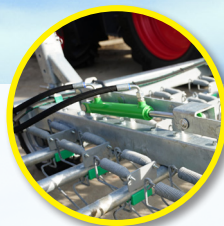

# BIOFLEX: ¡EL DESHIERBE MECÁNICO Y ECONÓMICO DE LOS CULTIVOS!

**Ancho de trabajo:**  
4,8 a 15 m (simple o  
doble repliegue)

**Ruedas reguladoras  
delanteras para un  
mejor seguimiento del  
terreno**

**Dientes + resortes:**  
presión constante  
para airear y quitar las  
malas hierbas

**Variflex hidráulico:**  
ángulo de los dientes  
ajustable para adaptar  
la presión al terreno

SCAN ME