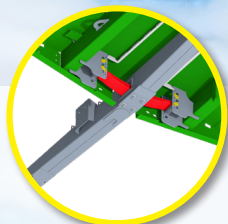

Pryczepa Betimax RDS: PIĘCIOGWIAZDKOWY PRZEWÓZ BYDŁA!

SCAN ME

★ W pełni ocynkowana z antypoślizgową podłogą z żywicy

★ Zawieszenie dyszla zapewnia płynną jazdę

★ Hydrauliczne opuszczanie do poziomu gruntu

★ Kłapa lub przegroda wewnętrzna zapewniające bezpieczny transport

★ Barierki dla ułatwienia załadunku