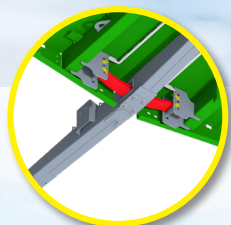

# Betimax RDS: 5★ VEEVERVOER!

SCAN ME

★ Volledig  
gegalvaniseerd met  
antislip hars vloer

★ Disselvering  
voor het soepel  
rijden

★ Hydraulische  
verlaging tot  
de grond

★ Binnenscheidingen  
(hek of deur) voor een  
veilig transport

★ Keuze uit  
hekken voor het  
eenvoudig laden