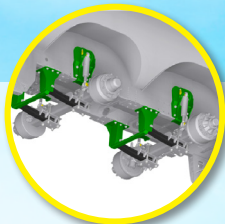

## УКОМПЛЕКТОВАНА ДЛЯ РАЗНЫХ ОРУДИЙ (ИНЖЕКТОРОВ И ШТАНГ)

Терминал в кабине трактора + Экран Touch-Control

Различное предоборудование: для рукава Jumbo, гидравлического люка

Регулируемый Hydro-Tandem на болтах