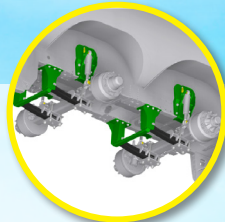

# Volumetra 20 000 I **ADVANTAGE** SERIES :

uitgerust voor verschillende verspreidingswerktuigen (bomen en bemesters)

Bedieningskastje  
in de cabine  
+ Touch-Control  
scherm

Verschillende  
voorafuitrustingen

Vastgebouwd en  
verplaatsbaar  
Hydro-Tandem  
onderstel

Geïntegreerde  
hefinrichting en  
"Automaat 2+4"  
hydraulische uitrusting