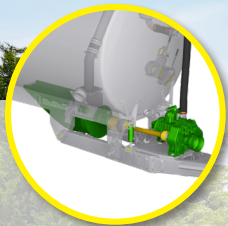

Volumetra ADV26000V/6-22 **ADVANTAGE**: МНОГОФУНКЦИОНАЛЬНАЯ ЦИСТЕРНА ДЛЯ ВНЕСЕНИЯ ЖИДКОЙ ОРГАНИКИ С БЫСТРЫМ СРОКОМ ПОСТАВКИ

Насос Vacu-Storm:
вакуум + центробежный
насосы = гарантия
высокого расхода

**Перемещаемая
гидравлическая подвеска
на болтах = устойчивость
и комфорт**

**Верхняя стрела для простого
заполнения цистерны
при помощи воронки на
транспортной цистерне**

**Совместима с любыми
задненавесными
орудиями**

SCAN ME