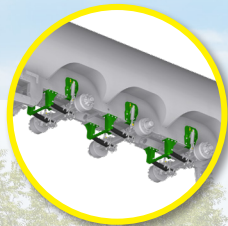

Volumetra ADV26000V/6-22 **ADVANTAGE**: МНОГОФУНКЦИОНАЛЬНАЯ ЦИСТЕРНА ДЛЯ ВНЕСЕНИЯ ЖИДКОЙ ОРГАНИКИ С БЫСТРЫМ СРОКОМ ПОСТАВКИ

Насос Vacu-Storm:
вакуум + центробежный
насосы = гарантия
высокого расхода

**Перемещаемая
гидравлическая подвеска
на болтах = устойчивость
и комфорт**

**Верхняя стрела для простого
заполнения цистерны
при помощи воронки на
транспортной цистерне**

**Совместима с любыми
задненавесными
орудиями**

SCAN ME