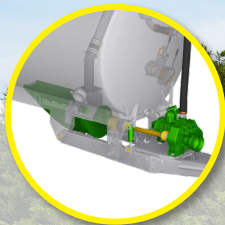

# Volumetra ADV26000V/6-22 **ADVANTAGE**: UNIWERSALNY WÓZ ASENIZACYJNY Z KRÓTKIM TERMINEM DOSTAWY

**Pompa Vacu-Storm:**  
próżniowa + odśrodkowa  
= gwarantowany  
wysoki przepływ

**Zawieszenie hydrauliczne**  
przykręcane, przestawne  
= stabilność i komfort

**Wysięgnik ułatwiający**  
zasysanie z wozu  
transportowego  
z lejkiem

**Kompatybilność**  
ze wszystkimi rodzajami  
osprzętu do rozlewania

[www.joskin.com](http://www.joskin.com)

**JOSKIN** 237B