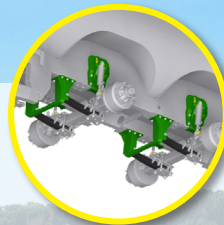

# VOLUMETRA 16500D **ADVANTAGE** ESTRIS: универсальная цистерна для жидкой органики!

- Управление ISOBUS
- Колёса VF 750/60R30.5

Встроенный  
4-точечный  
подъёмник

Гидравлическая  
подвеска на  
болтах

Дышло на  
гидропневматической  
подвеске