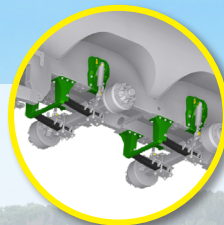

VOLUMETRA 16500D **ADVANTAGE** SERIES: uiterst veelzijdige mengmesttank!

- Volledige ISOBUS bediening
- VF 750/60R30.5 wielen

Geïntegreerde
4-puntshefinrichting

Vastgebouwe
hydraulische
vering

Hydropneumatische
dissel