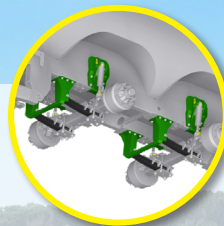

VOLUMETRA 16500D **ADVANTAGE** SERIES:

Das vielseitigste Güllefass!

- **Komplette ISOBUS Steuerung**
- **Bereifung VF 750/60R30.5**

**Integriertes
4-Punkt-
Hubwerk**

**Hydraulische
verschraubte
Federung**

**Ölpneumatische
Deichsel**

SCAN ME