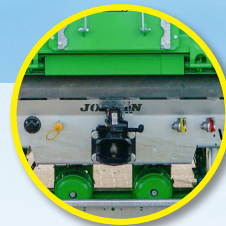

Tetra-CAP 14 т **ADVANTAGE**:

УНИВЕРСАЛЬНЫЙ И ГЕРМЕТИЧНЫЙ ПРИЦЕП-САМОСВАЛ СО СКЛАДА

У-образное дышло
для лучшей
манёвренности

Оцинкованная
низкая рама

Надставные
полностью съемные
борта 2 x 80 см

Автоматическая
задняя скоба с полным
оснащением