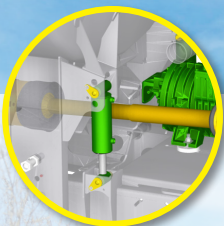

Volumetra 14500D **ADVANTAGE**: БЫСТРЫЙ СРОК ПОСТАВКИ

Насос с эксцентрическим винтом 4 500 л/мин

Гидравлическая подвеска дышла

Hydro-Tandem: гидравлическая подвеска осей

Штанга 15 м Pendislide PRO 150/60PS2