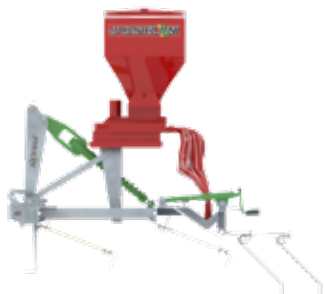

Пневматическое высевивающее устройство с электрическим приводом (120 л).
Устанавливается близко к трактору для оптимального распределения нагрузки.
Преоборудование возможно на моделях 480 и 600.

Круглая штанга для полуавтоматического прицепления