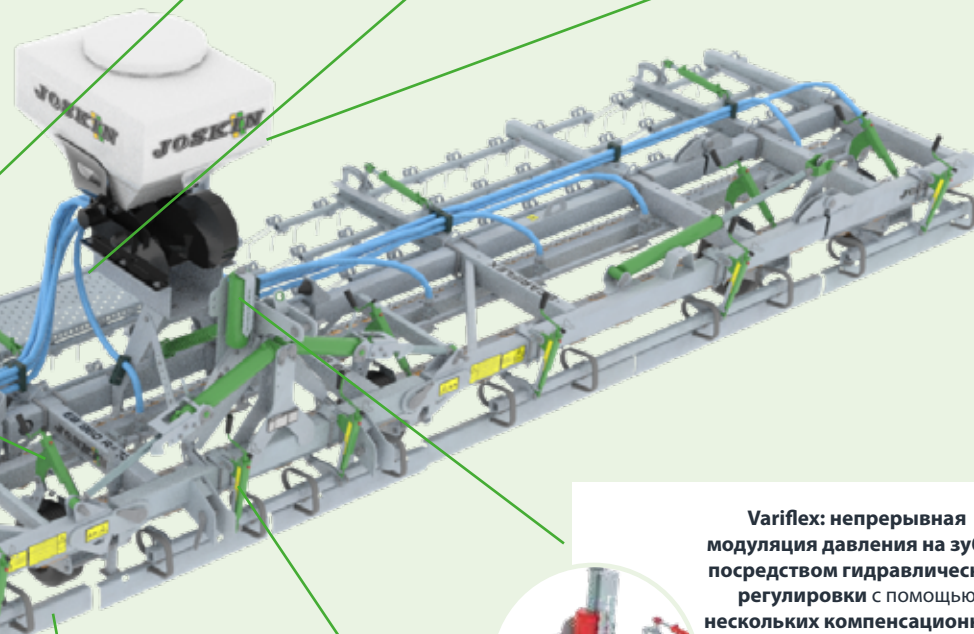

**О/М
ПЕТТО!**

Светодиодное освещение с предупреждающими панно (красно-белые полосы).

Ступенька для безопасного доступа к пневматическому высеваящему устройству.

Пневматическое высеваящее устройство (120 или 300 л) с электрическим или гидравлическим приводом с расходомером DPA.

Устанавливается близко к трактору для оптимального распределения нагрузки. Преоборудование возможно на моделях 480, 600, 720 и 960.

(А) Отбойные щитки для семян (8 или 12 в зависимости от модели).

Variflex: непрерывная модуляция давления на зубья посредством гидравлической регулировки с помощью нескольких компенсационных цилиндров и одного или двух центральных цилиндров со шкалой.