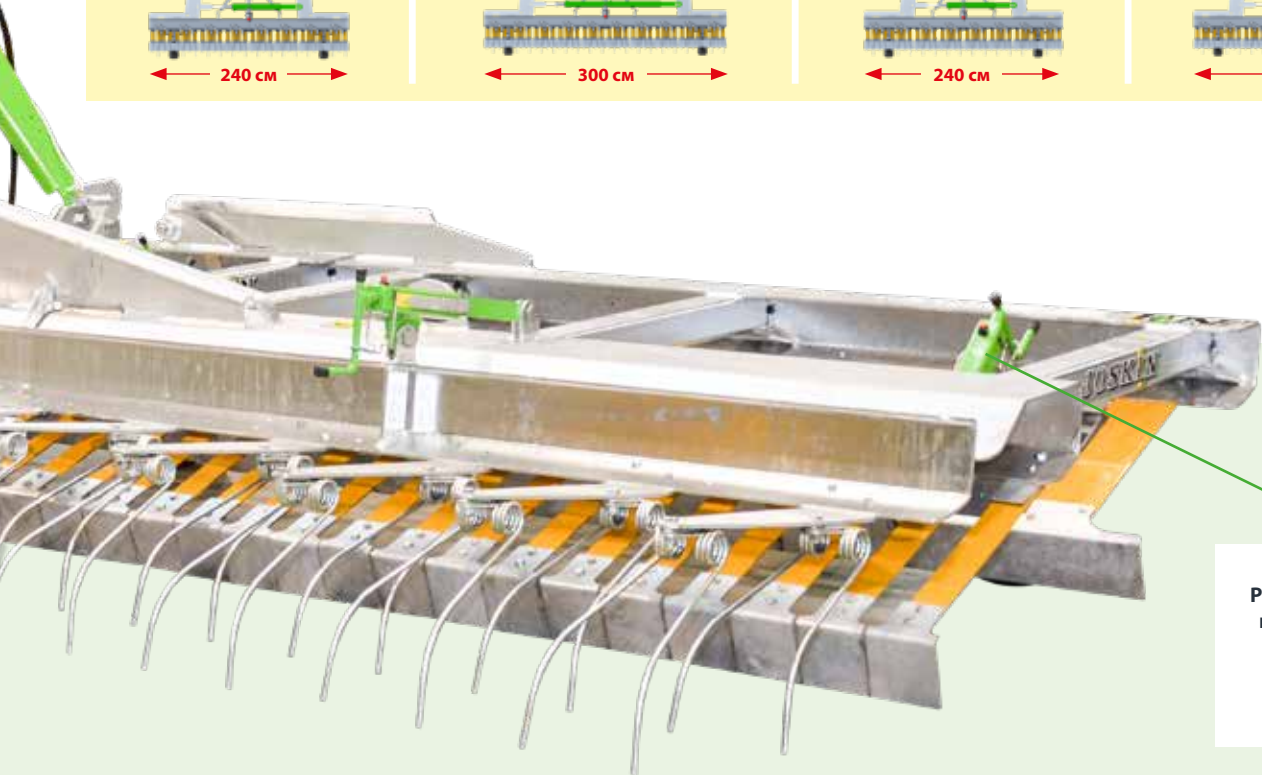

Независимые скребки различной ширины (от 90 до 130 см) в зависимости от модели, расположенные перед колесами для выравнивания поверхности.

Регулировка высоты скребков с помощью рукоятки со шкалой и маркировочной стрелкой.

3^я дополнительная точка на пружине для большей гибкости и лучшего копирования поверхности.

Зубья рыхлители Ø 7 мм: оптимальны для качественного рыхления лугов.

Ручная настройка 2 последних рядов зубьев посредством рукоятки с маркировочной стрелкой.

ЧЕТТО/М
155 € ЧЕТТО!

ТРИ ИНСТРУМЕНТА ОБЪЕДИНЕННЫ В ОДНОМ ЕДИНСТВЕННОМ ОРУДИИ

для увеличения возможностей его использования

EBR4S2 (2,4 - 3 - 3,6 - 4,2 - 4,8 - 5,4 - 6 - 6,6 м)

- ✓ 1 ряд скребков 60 см на 2 полугибких опорах
- ✓ 1 ряд лопаток 10 см на сверхгибких опорах
- ✓ 2 ряда пружинных зубьев

Регулировка высоты колес посредством рукоятки с маркировочной стрелкой.

Борона EB JOSKIN - первая модель линейки луговых борон для ПРОФЕССИОНАЛОВ

АКЦИЯ

- 175 € НЕТТО/М

Скидка до - 1 155 € НЕТТО!

JOSKIN

 www.joskin.com