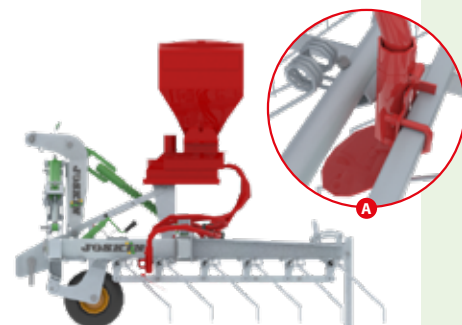

**О/М
ПЕТТО!**

Светодиодное освещение с предупреждающими панно (красно-белые полосы).

Ступенька для безопасного доступа к пневматическому высеваящему устройству.

Пневматическое высеваящее устройство (120 или 300 л) с электрическим или гидравлическим приводом с расходомером DPA.

Устанавливается близко к трактору для оптимального распределения нагрузки. Преоборудование возможно на моделях 480, 600, 720 и 960.

(А) Отбойные щитки для семян (8 или 12 в зависимости от модели).

Variflex: непрерывная модуляция давления на зубья посредством гидравлической регулировки с помощью нескольких компенсационных цилиндров и одного или двух центральных цилиндров со шкалой.