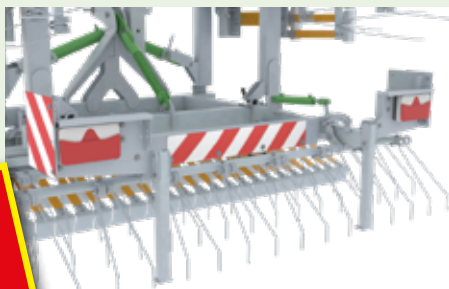

**О/М
ПЕТТО!**

Светодиодное освещение с предупреждающими панно (красно-белые полосы).