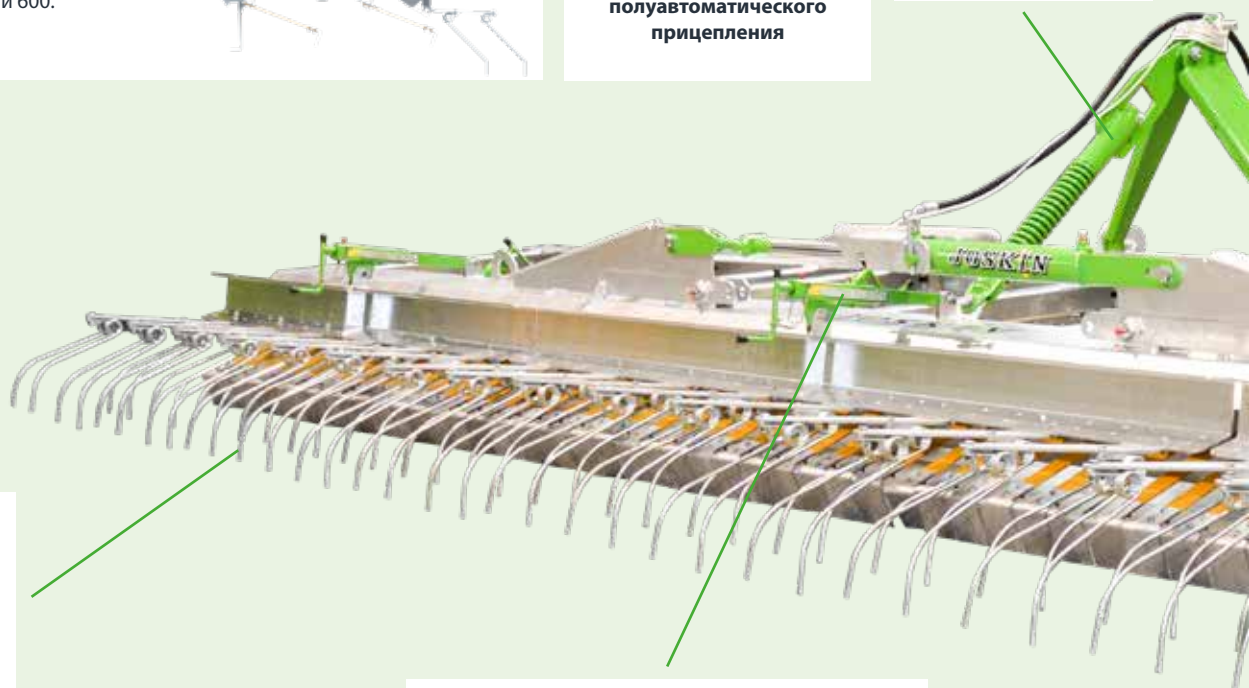

Независимые скребки различной ширины (от 90 до 130 см) в зависимости от модели, расположенные перед колесами для выравнивания поверхности.

Регулировка высоты скребков с помощью рукоятки со шкалой и маркировочной стрелкой.

Пневматическое высевивающее устройство с электрическим приводом (120 л).
Устанавливается близко к трактору для оптимального распределения нагрузки.
Преоборудование возможно на моделях 480 и 600.

Круглая штанга для полуавтоматического прицепления

3^я дополнительная точка на пружине для большей гибкости и лучшего копирования поверхности.

Зубья рыхлители Ø 7 мм: оптимальны для качественного рыхления лугов.

Ручная настройка 2 последних рядов зубьев посредством рукоятки с маркировочной стрелкой.

ЧЕТТО/М
155 € ЧЕТТО!

ТРИ ИНСТРУМЕНТА ОБЪЕДИНЕННЫ В ОДНОМ ЕДИНСТВЕННОМ ОРУДИИ

для увеличения возможностей его использования

EBR4S2 (2,4 - 3 - 3,6 - 4,2 - 4,8 - 5,4 - 6 - 6,6 м)

- ✓ 1 ряд скребков 60 см на 2 полугибких опорах
- ✓ 1 ряд лопаток 10 см на сверхгибких опорах
- ✓ 2 ряда пружинных зубьев