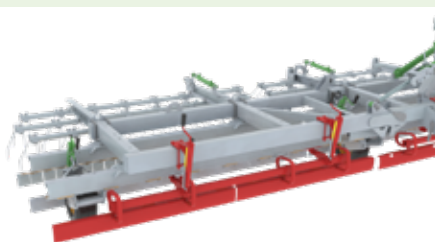

Независимые скребки различной ширины (от 90 до 130 см) в зависимости от модели, расположенные перед колесами для выравнивания поверхности.