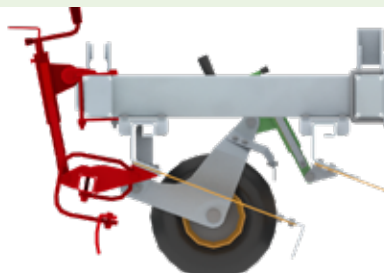

Регулировка высоты скребков с помощью рукоятки со шкалой и маркировочной стрелкой.