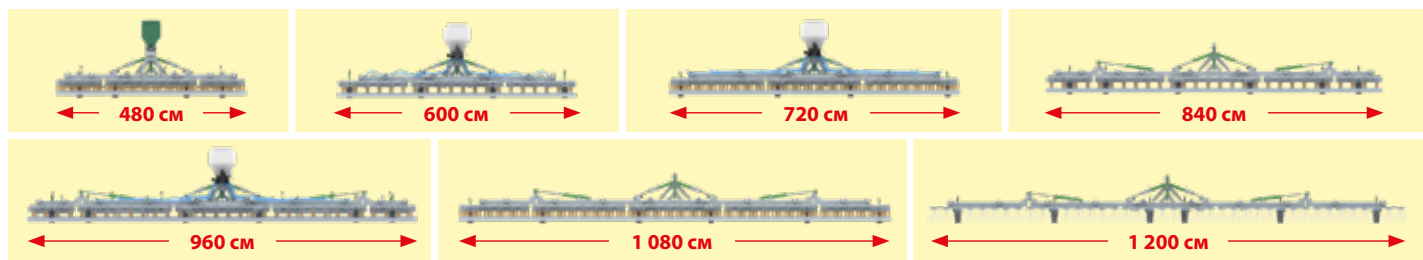

- + 1 ряд скребков на пружинных опорах
- ✓ 1 ряд скребков 60 см на 2 полугибких опорах
- ✓ 1 ряд лопаток 10 см на сверхгибких опорах
- ✓ 3 ряда пружинных зубьев

R6S5 (4,8 - 6 - 7,2 - 8,4 - 9,6 - 10,8 м)

- + 1 ряд скребков на пружинных опорах
- ✓ 1 ряд скребков 60 см на 2 полугибких опорах
- ✓ 5 рядов пружинных зубьев

R6S6 (4,8 - 6 - 7,2 - 8,4 - 9,6 - 10,8 - 12 м)

- + 1 ряд скребков на пружинных опорах
- ✓ 6 рядов пружинных зубьев

R6D2S3 (6 - 7,2 м)

- + 1 ряд скребков на пружинных опорах
- ✓ 1 ряд скребков 60 см на 2 полугибких опорах
- ✓ 2 ряда сошников-рыхлителей
- ✓ 3 рядов пружинных зубьев

Максимальная ширина всех моделей в сложенном для перевозки положении составляет 250 см.