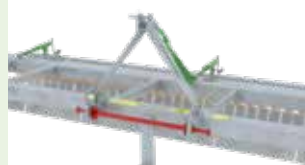

Пневматическое высевивающее устройство с электрическим приводом (120 л).
Устанавливается близко к трактору для оптимального распределения нагрузки.
Преоборудование возможно на моделях 480 и 600.

Круглая штанга для полуавтоматического прицепления