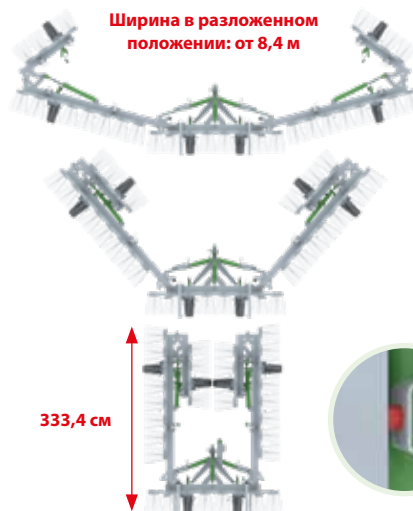

Устанавливается близко к трактору для оптимального распределения нагрузки. Преоборудование возможно на моделях 480, 600, 720 и 960.

(А) Отбойные щитки для семян (8 или 12 в зависимости от модели).

Variflex: непрерывная модуляция давления на зубья посредством гидравлической регулировки с помощью нескольких компенсационных цилиндров и одного или двух центральных цилиндров со шкалой.