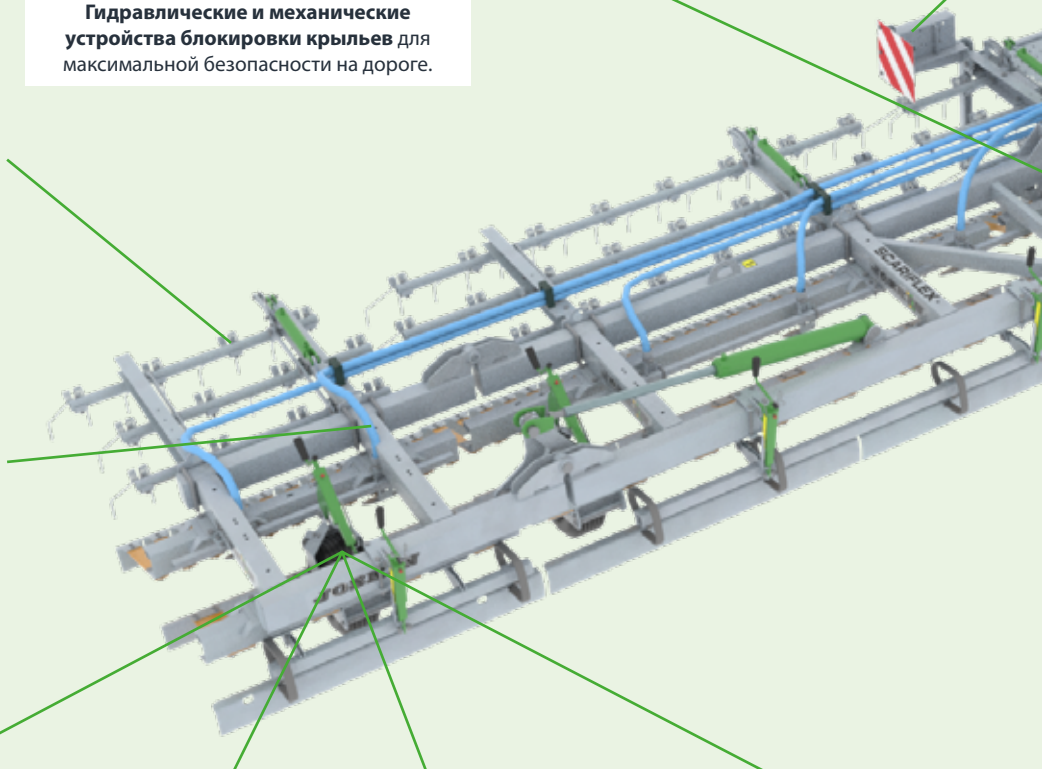

SCARIFLEX

АКЦИЯ

- 200 € НЕТТО

Скидка до - 2 400 € Н

- ✓ Модулируемая машина с непревзойденной эффективностью.
- ✓ Высококачественная оцинковка для долговечности бороны.
- ✓ Скребки, подходящие ко всем моделям Scariflex, даже к старым!
- ✓ Постпродажное обслуживание: 3 года гарантии и персонализированный каталог комплектующих.